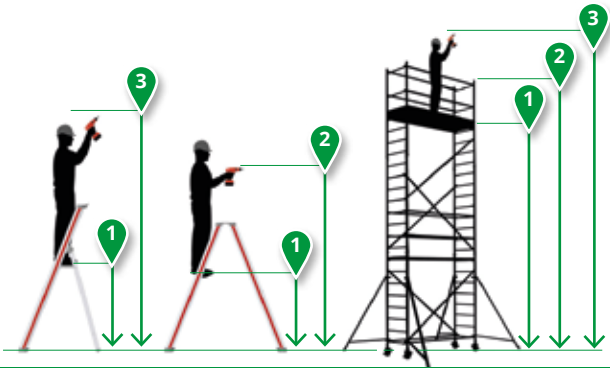

Arbeitshilfen

- 35 Staubschutz
- 36 Material- und Montagelifte
- 38 Beleuchtung

Schulung

- 40 IPAF Bedienschulung
- 41 Gerüst- und Leiterschulung

- 42 **Mieten oder kaufen?**

Sie wollen hoch
hinaus - Wir haben
die passende Lösung
zum kaufen oder mieten

Höhe			
Gerüste			
Bühnen			
Leitern			

Mass- und Höhenangaben

1 Standhöhe

Die Standhöhe ist die Plattform- oder Sprossenhöhe von welcher aus gearbeitet wird.

2 Arbeitshöhe

Unter Arbeitshöhe versteht man den Bereich für das Arbeiten auf Körperhöhe, z.B. mit einer Bohrmaschine.