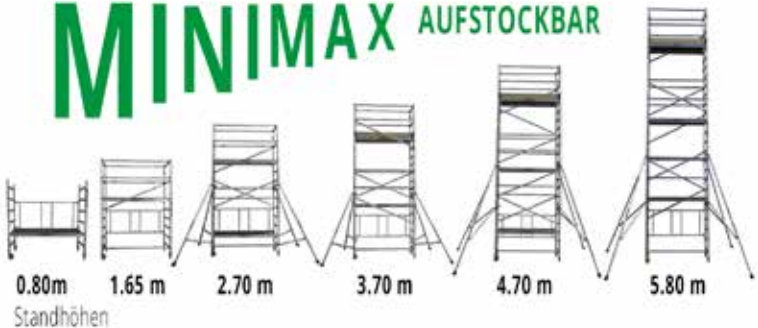

Breiten 85, 145 cm

Längen 180, 250 cm

Plattformhöhen

Außenanwendung bis 8.20 m

Innenanwendung bis 12.20 m

**Ihr kompakter Begleiter
im Innenbereich**

Clapp- und Faltgerüste

MiniMax Kleingerüst

Das Zimmergerüst für Profis

- Fahrbares Alu-Kleingerüst mit faltbarem Basisrahmen
- Passt durch Standardtüren und in Lifte
- Geringes Eigengewicht (Basisgerüst 34 kg)
- Einfache und schnelle Montage
- Einfach zu transportieren

Breite 60 cm
Länge 175 cm
Plattformhöhen ab 80 cm (Basis),
 erweiterbar auf 165, 270, 370, 470, 580 cm

MINIMAX AUFSTOCKBAR

In drei Minuten aufgestellt

Teletower Alu-Gerüst

Die teleskopierbare Gerüstinnovation