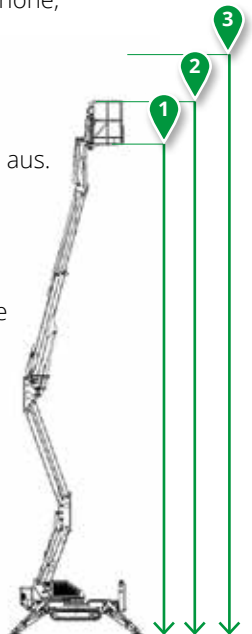

Höhe			
Gerüste			
Bühnen			
Leitern			

Mass- und Höhenangaben

1 Standhöhe

Die Standhöhe ist die Plattform- oder Sprossenhöhe von welcher aus gearbeitet wird.

2 Arbeitshöhe

Unter Arbeitshöhe versteht man den Bereich für das Arbeiten auf Körperhöhe, z.B. mit einer Bohrmaschine.

Um die branchenunterschiedlichen Arbeitshöhen zu berücksichtigen, gehen wir von einer Arbeitshöhe von 1.50 Meter über der Standhöhe aus.

3 Reichhöhe

Die BGI 694 definiert die Reichhöhe als die Höhe, die von einer (je nach Leitermodell) ermittelten Standhöhe aus erreicht werden kann.

Diese liegt bei ca. 2 Meter über der Standhöhe.

Formel

Standhöhe + 1.50 m = Arbeitshöhe

Alu-Rollgerüste

Leicht, schnell, sicher und vielseitig einsetzbar

Das Premium Alu-Rollgerüst mit unzähligen Anwendungsmöglichkeiten durch einfaches Baukastensystem