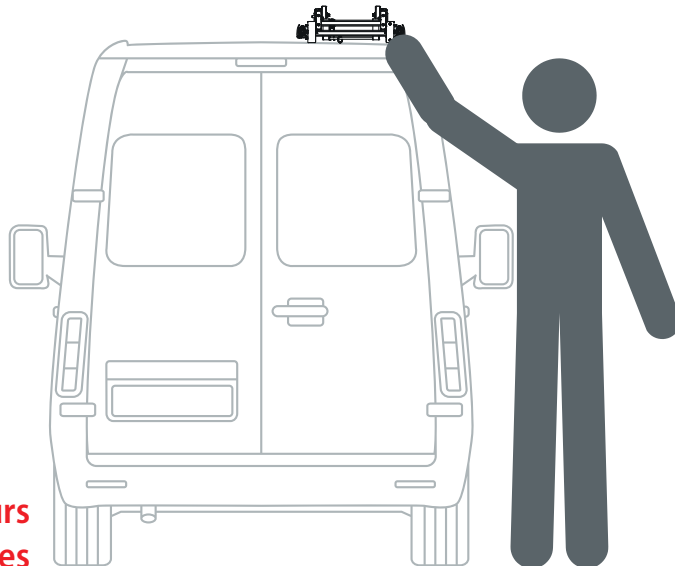

STABILISATEURS TÉLESCOPIQUES RABATTABLES POUR ÉCHELLES

GRANDE
FLEXIBILITÉ.

avec traverse

avec stabilisateurs
télescopiques rabattables

RATTRAPAGE
DE NIVEAU.

avec traverse

avec stabilisateurs télescopiques
rabattables

FAÇILE
À TRANSPORTER.

avec traverse

avec stabilisateurs
télescopiques rabattables

INCLUS
SUR CES ÉCHELLES.

6051 Échelle coulisse à corde, 2 plans avec stabilisateurs télescopiques rabattables

Tailles disponibles	2×14	2×16	2×18	2×20	2×22
Longueur repliée	4,19 m	4,75 m	5,31 m	5,87 m	6,43 m
Longueur déployée	7,27 m	8,39 m	9,23 m	10,35 m	11,47 m
Hauteur de portée	8,19 m	9,29 m	10,12 m	11,22 m	12,32 m
Poids	22,6 kg	25,3 kg	29,5 kg	35,2 kg	39,8 kg
Référence	605128	605132	605136	605140	605144

6261 Échelle coulisse à corde, 3 plans avec stabilisateurs télescopiques rabattables

Tailles disponibles	3×14	3×16	3×18
Longueur repliée	4,19 m	4,75 m	5,30 m
Longueur déployée	9,80 m	11,46 m	12,30 m
Hauteur de portée	10,43 m	12,06 m	12,84 m
Poids	37,1 kg	45,1 kg	51,7 kg
Référence	626142	626148	626154