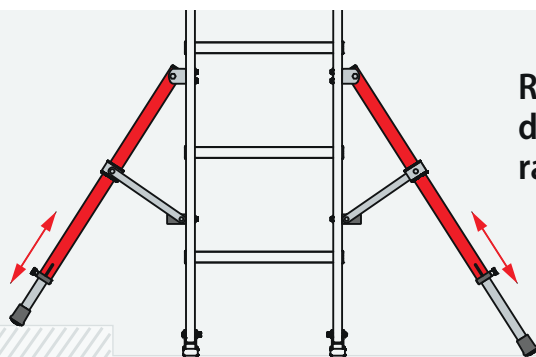

ADAPTABLES
SUR CES ÉCHELLES.

Les stabilisateurs télescopiques rabattables (réf. 0055181) sont adaptables sur les échelles ci-dessous (fabrication jusqu'en 2017).

4011 Échelle simple
à échelons
avec patins d'échelle

6046 Échelle coulisse
à main, 2 plans
avec sabots articulés

6011 Échelle simple
à échelons
avec patins d'échelle

6051 Échelle coulisse
à corde, 2 plans
avec sabots articulés

4046 Échelle coulisse
à main, 2 plans
avec patins d'échelle

6261 Échelle coulisse
à corde, 3 plans
avec sabots articulés

Réf. 0055181 Kit d'accessoires
de 2 stabilisateurs télescopiques
rabattables

Hymer-Leichtmetallbau GmbH & Co. KG

Käferhofen 10 | 88239 Wangen | ALLEMAGNE