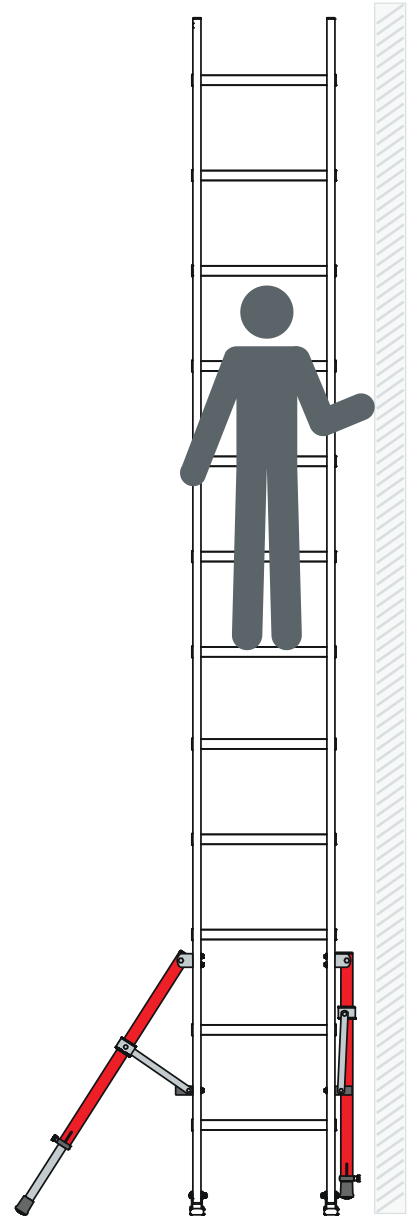

STABILISATEURS TÉLESCOPIQUES RABATTABLES POUR ÉCHELLES

GRANDE
FLEXIBILITÉ.

avec traverse

avec stabilisateurs
télescopiques rabattables

RATTRAPAGE
DE NIVEAU.

avec traverse

avec stabilisateurs télescopiques
rabattables

FAÇILE
À TRANSPORTER.

avec traverse

avec stabilisateurs
télescopiques rabattables

INCLUS
SUR CES ÉCHELLES.

6051 Échelle coulisse à corde, 2 plans avec stabilisateurs télescopiques rabattables

Tailles disponibles	2×14	2×16	2×18	2×20	2×22
Longueur repliée	4,19 m	4,75 m	5,31 m	5,87 m	6,43 m
Longueur déployée	7,27 m	8,39 m	9,23 m	10,35 m	11,47 m
Hauteur de portée	8,19 m	9,29 m	10,12 m	11,22 m	12,32 m
Poids	22,6 kg	25,3 kg	29,5 kg	35,2 kg	39,8 kg
Référence	605128	605132	605136	605140	605144

6261 Échelle coulisse à corde, 3 plans avec stabilisateurs télescopiques rabattables

Tailles disponibles	3×14	3×16	3×18
Longueur repliée	4,19 m	4,75 m	5,30 m
Longueur déployée	9,80 m	11,46 m	12,30 m
Hauteur de portée	10,43 m	12,06 m	12,84 m
Poids	37,1 kg	45,1 kg	51,7 kg
Référence	626142	626148	626154