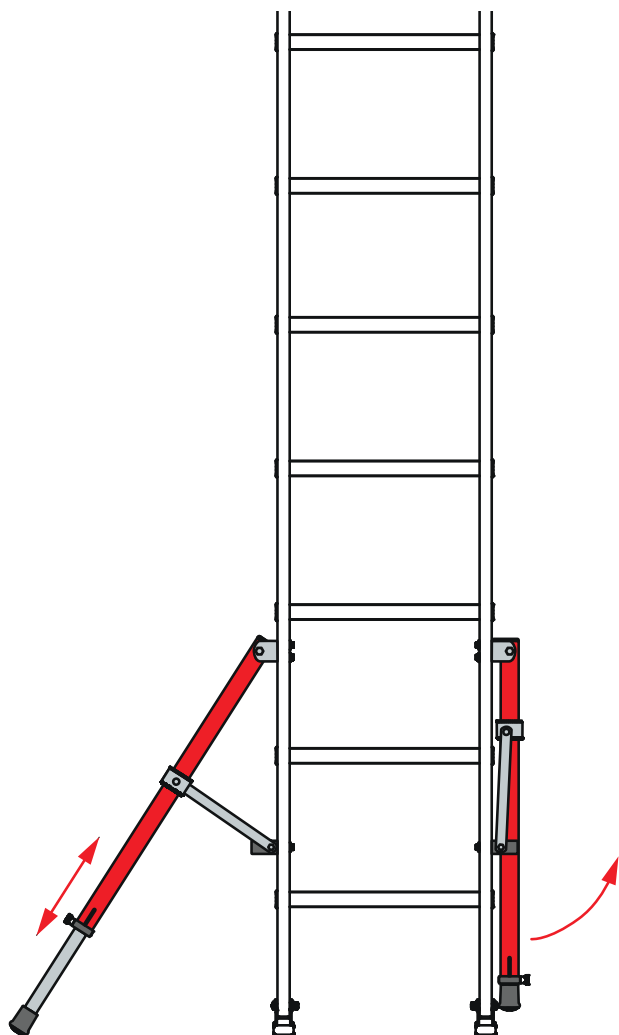

STABILISATEURS TÉLESCOPIQUES RABATTABLES POUR ÉCHELLES

GRANDE
FLEXIBILITÉ.

avec traverse

avec stabilisateurs
télescopiques rabattables

RATTRAPAGE
DE NIVEAU.

avec traverse

avec stabilisateurs télescopiques
rabattables

FAÇILE
À TRANSPORTER.

avec traverse

avec stabilisateurs
télescopiques rabattables

INCLUS
SUR CES ÉCHELLES.

6051 Échelle coulisse à corde, 2 plans avec stabilisateurs télescopiques rabattables

Tailles disponibles	2×14	2×16	2×18	2×20	2×22
Longueur repliée	4,19 m	4,75 m	5,31 m	5,87 m	6,43 m
Longueur déployée	7,27 m	8,39 m	9,23 m	10,35 m	11,47 m
Hauteur de portée	8,19 m	9,29 m	10,12 m	11,22 m	12,32 m
Poids	22,6 kg	25,3 kg	29,5 kg	35,2 kg	39,8 kg
Référence	605128	605132	605136	605140	605144

6261 Échelle coulisse à corde, 3 plans avec stabilisateurs télescopiques rabattables

Tailles disponibles	3×14	3×16	3×18
Longueur repliée	4,19 m	4,75 m	5,30 m
Longueur déployée	9,80 m	11,46 m	12,30 m
Hauteur de portée	10,43 m	12,06 m	12,84 m
Poids	37,1 kg	45,1 kg	51,7 kg
Référence	626142	626148	626154